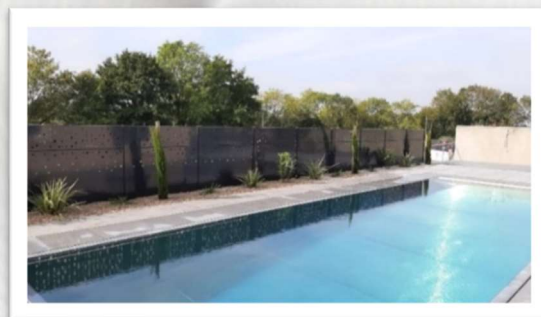

Avantages :

- **Design et esthétique :** pas besoin de revêtement liner, effet miroir grâce à la surface réfléchissante de la tôle.
- **Résistante et durable :** pas de liner à changer tous les 10 ans.
- **Facile à entretenir,** l'inox est naturellement aseptique : on utilise donc moins de produits de traitement.
- **Ecologique :** l'inox est un matériau 100% recyclable et il ne participe pas à la pollution des sols.
- **Rapide à installer,** mise en œuvre facile : bac rigide à positionner simplement sur un sol béton.