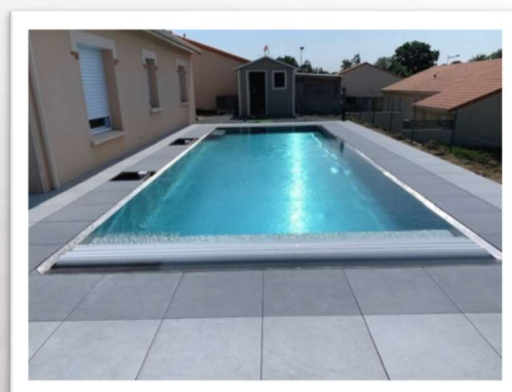

### Pourquoi un bassin en inox ?

La piscine inox est une alternative très intéressante aux piscines coque ou béton. L'inox est un matériau noble et durable, quasi inusable, malléable qui s'adapte à toutes les formes, durable et esthétique.

### Avantages :

- **Design et esthétique :** pas besoin de revêtement liner, effet miroir grâce à la surface réfléchissante de la tôle.
- **Résistante et durable :** pas de liner à changer tous les 10 ans.
- **Facile à entretenir,** l'inox est naturellement aseptique : on utilise donc moins de produits de traitement.
- **Ecologique :** l'inox est un matériau 100% recyclable et il ne participe pas à la pollution des sols.
- **Rapide à installer,** mise en œuvre facile : bac rigide à positionner simplement sur un sol béton.

### Nous vous proposons 3 modèles standards à fond plat en inox 316 L :

- 3 x 6 x 1,40 m
- 3,5 x 8 x 1,40 m
- 3,5 x 10 x 1,40 m

*\* Possibilité de créer du sur-mesure sur demande.*