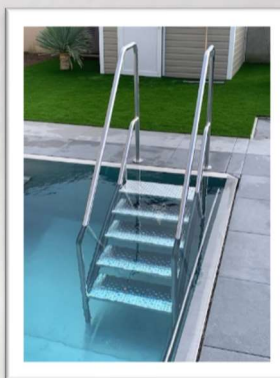

### Nous vous proposons 3 modèles standards à fond plat en inox 316 L :

- 3 x 6 x 1,40 m
- 3,5 x 8 x 1,40 m
- 3,5 x 10 x 1,40 m

*\* Possibilité de créer du sur-mesure sur demande.*

### Et de nombreuses options :

✓ Marches suspendues

✓ Escalier confort (finition électropoli sage)

✓ Barre aquagym

✓ Banc avec jets massant

✓ Cascade, fontaine ...

02.41.70.52.15  
contact@volumetal-49.fr

Z.A du chêne rond  
6 rue de la Lance  
49300 Le Puy Saint Bonnet