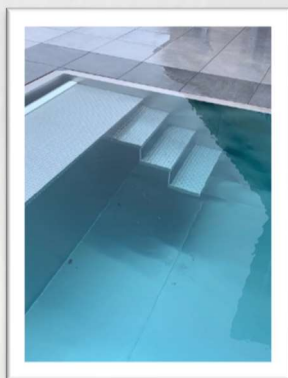

VOLUMETAL

CHAUDRONNERIE INDUSTRIELLE

Nous vous proposons 3 modèles standards à fond plat en inox 316 L :

- 3 x 6 x 1,40 m
- 3,5 x 8 x 1,40 m
- 3,5 x 10 x 1,40 m

* Possibilité de créer du sur-mesure sur demande.

Et de nombreuses options :

✓ Marches suspendues