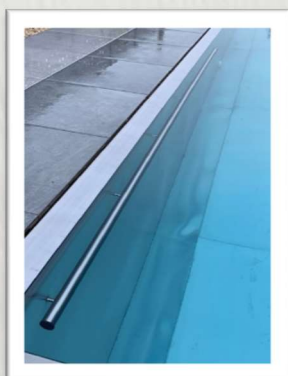

### Et de nombreuses options :

✓ Marches suspendues

✓ Escalier confort (finition électropoli sage)

✓ Barre aquagym

✓ Banc avec jets massant

✓ Cascade, fontaine ...

02.41.70.52.15  
contact@volumetal-49.fr

Z.A du chêne rond  
6 rue de la Lance  
49300 Le Puy Saint Bonnet